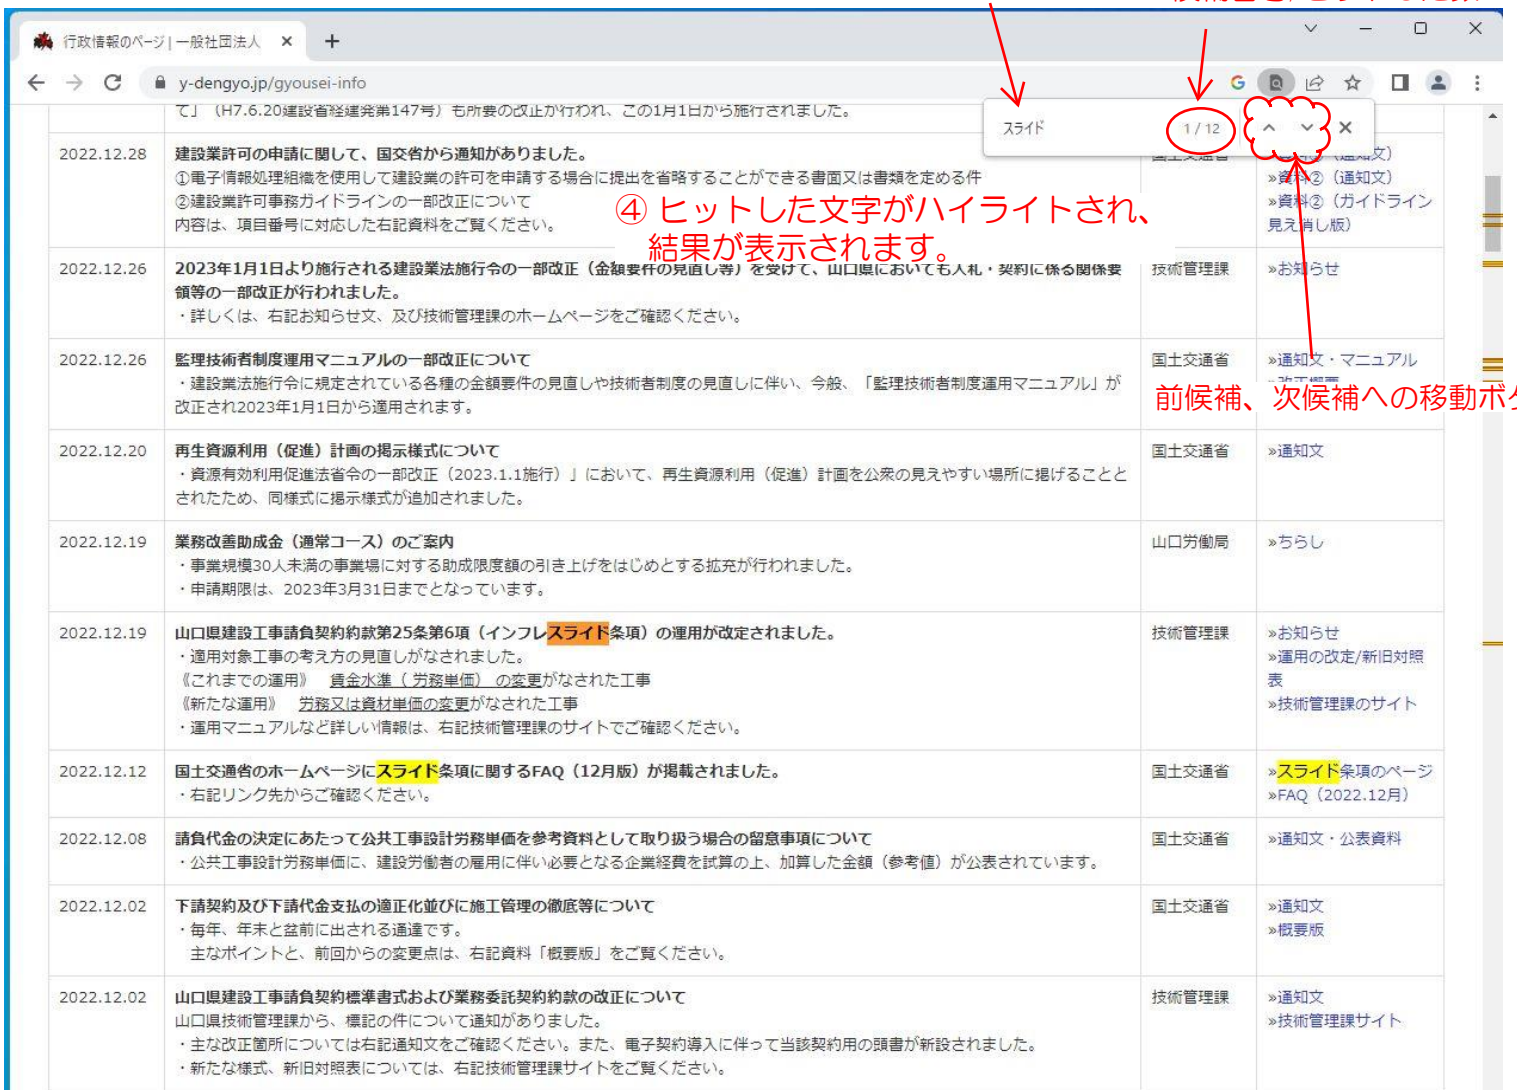

ページ内の検索方法（Google Chromeの場合）

① このマークをクリックします

② 「検索」をクリックします

③ 入力ウィンドウが出るので、検索したいキーワードを入力します。候補番号/ヒットした数

④ ヒットした文字がハイライトされ、結果が表示されます。

前候補、次候補への移動ボタン